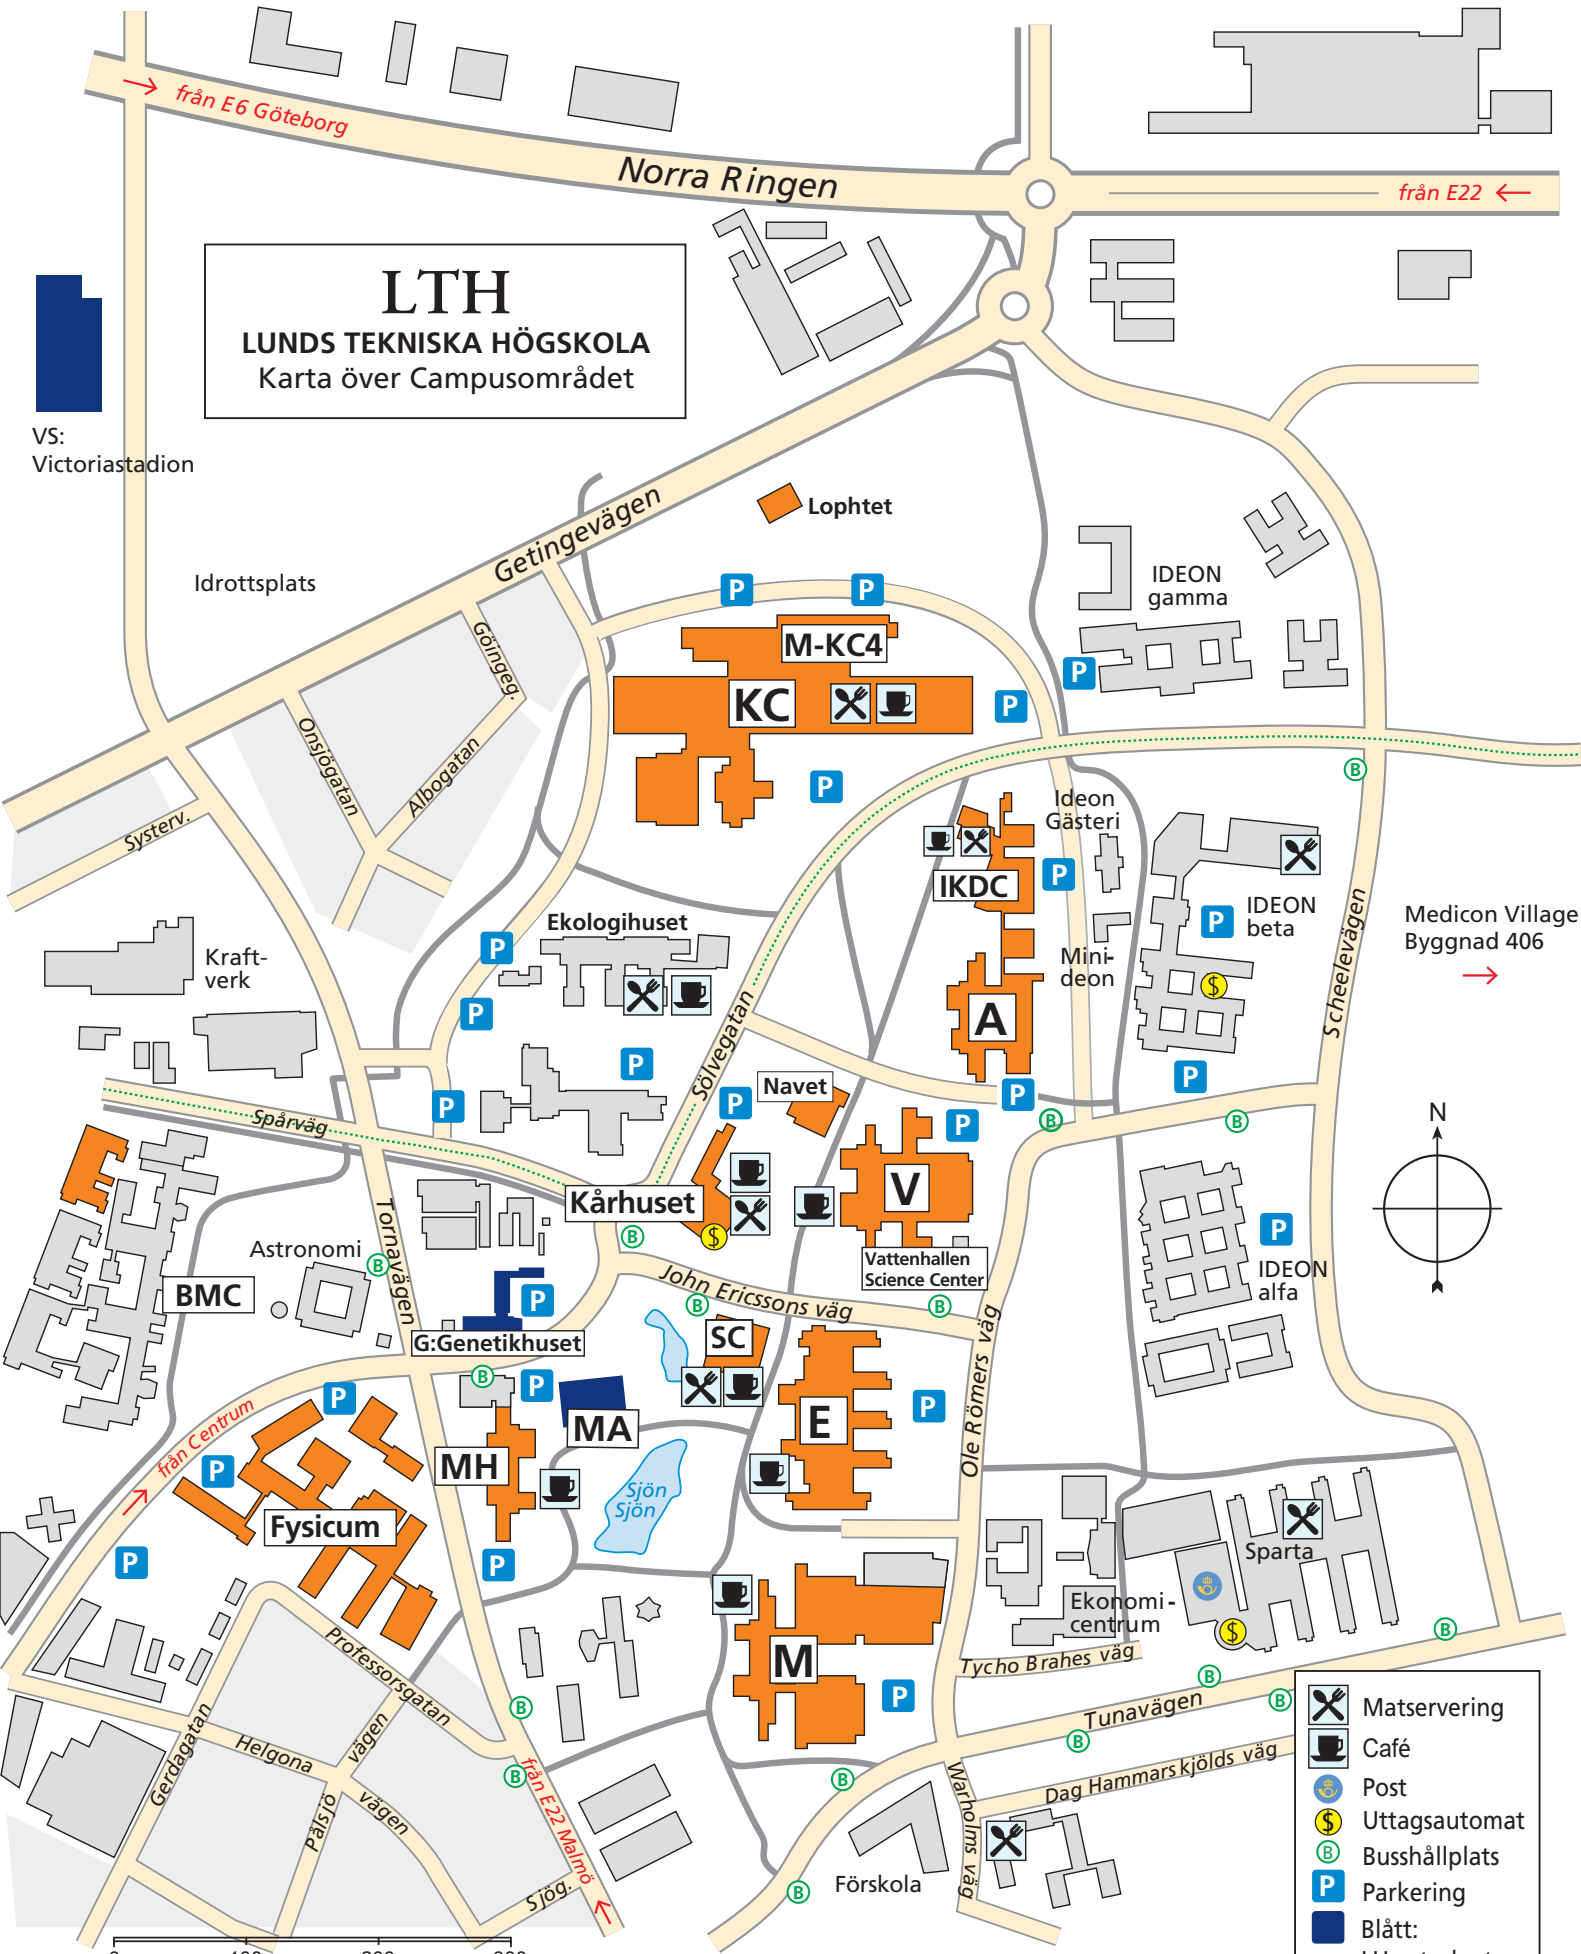

LTH

LUNDS TEKNISKA HÖGSKOLA

Karta över Campusområdet

VS:
Victoriastadion

-  Matsservering
-  Café
-  Post
-  Uttagsautomat
-  Busshållplats
-  Parkering
-  Blått:
LU:s student-
verksamhet