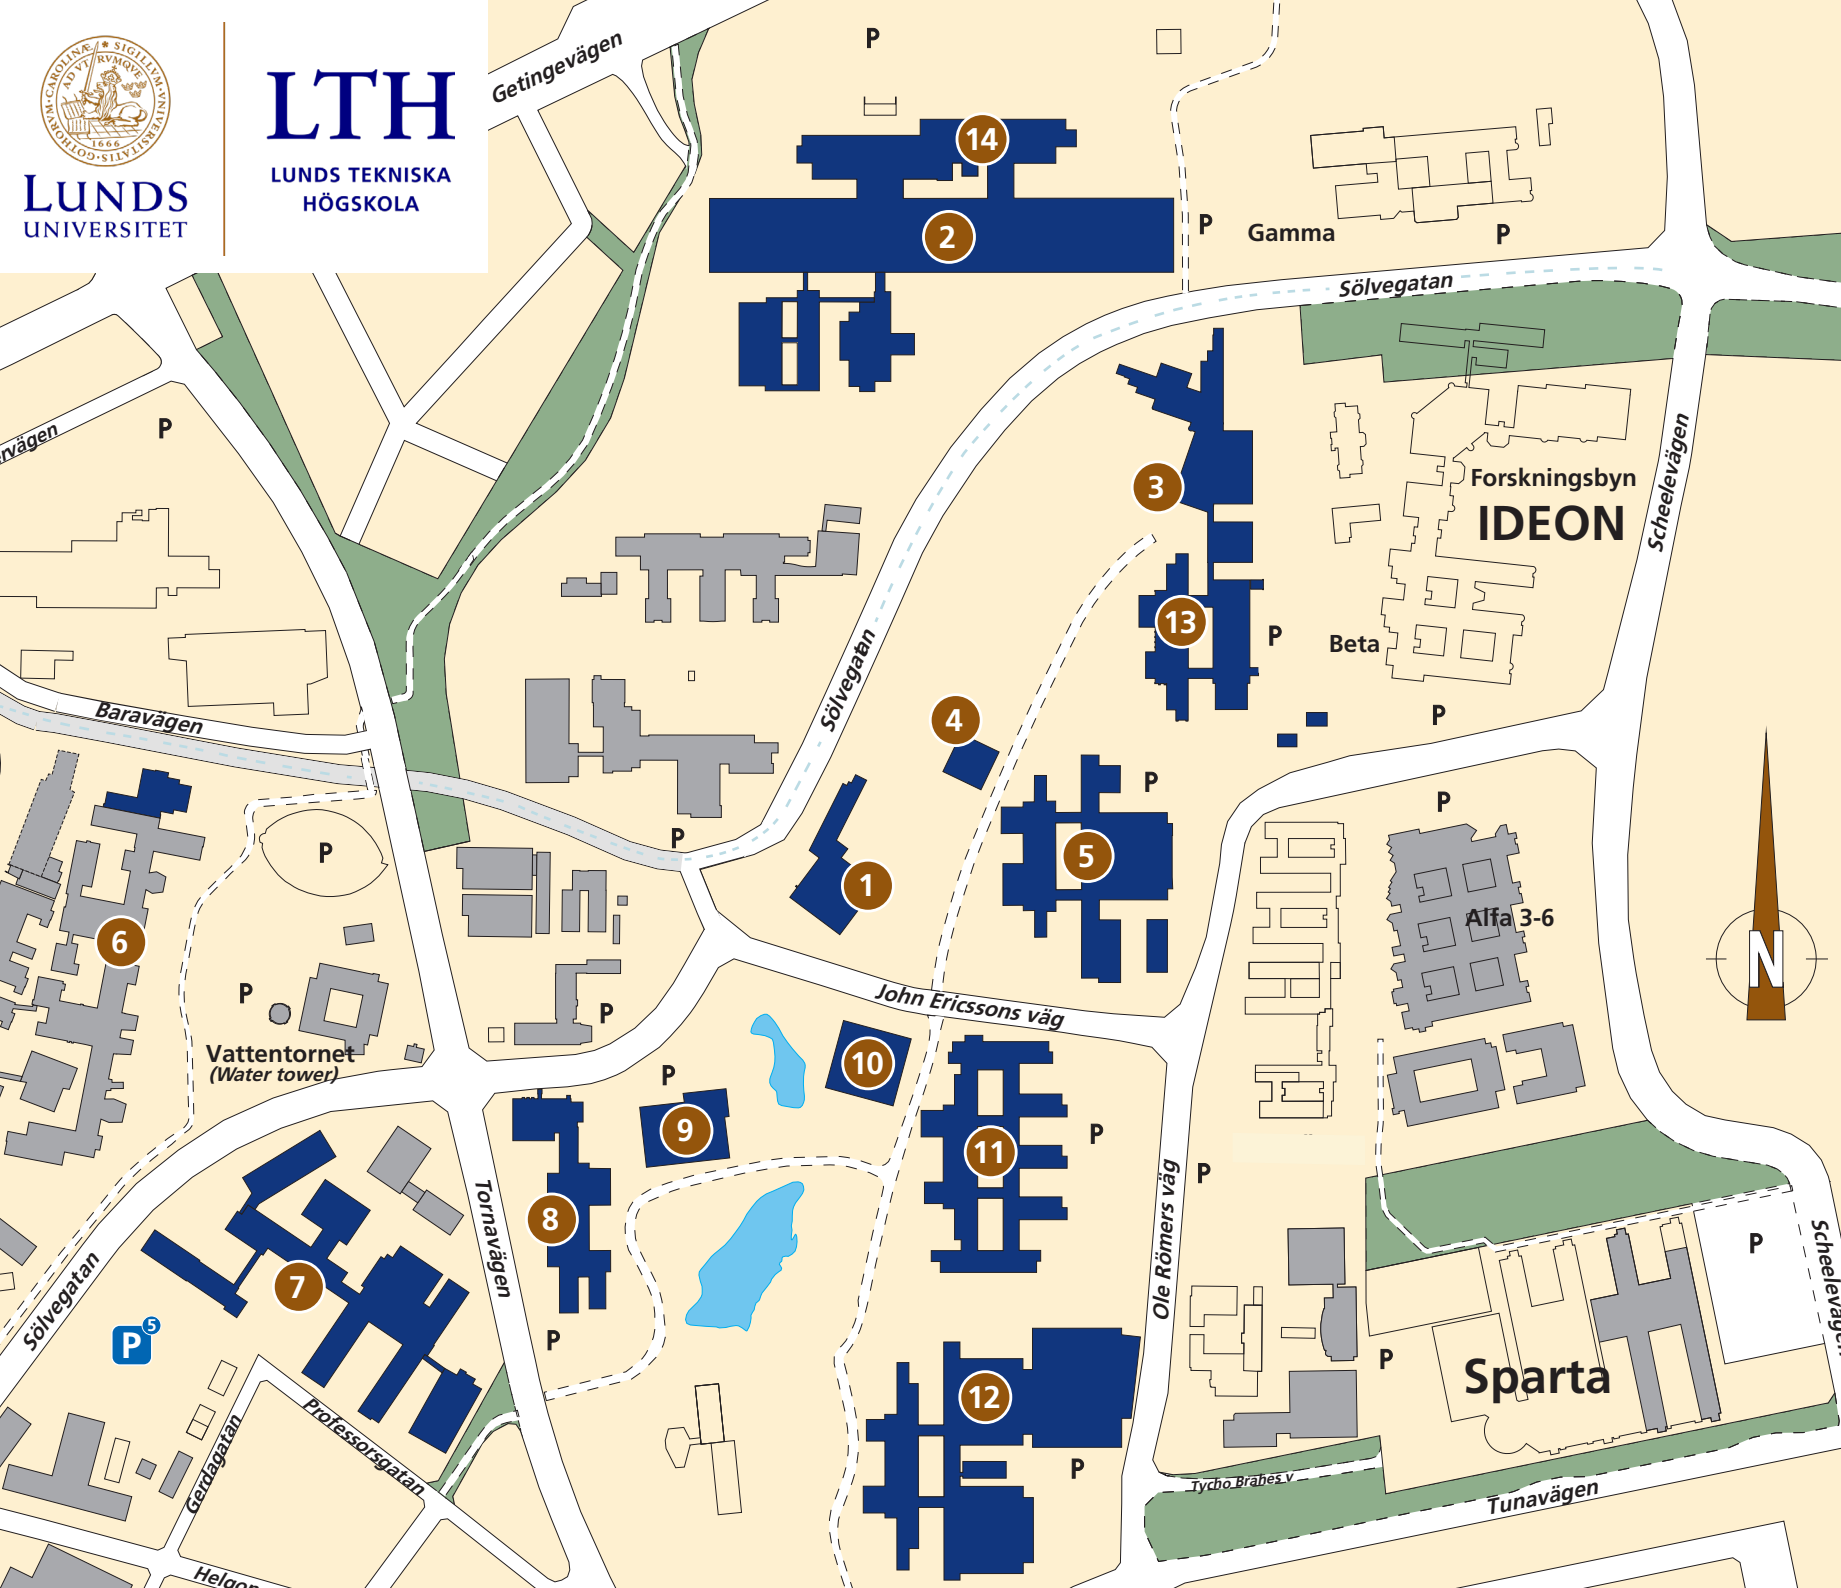

LTH
LUNDS TEKNISKA
HÖGSKOLA

LUNDS
UNIVERSITET

- 1. Kårhuset**
Aula (Kåraula)
Restaurang / café
Teknologkåren
Internationella koordinatörer
Rektor
- 2. Kemicentrum (KC)**
Bibliotek
Café
- 3. IKDC**
Restaurang / café
- 4. Navet**
Datordriftgruppen
- 5. V-huset / Vattenhallen**
Bibliotek
Café
- 6. BMC**
- 7. Fysicum**
Bibliotek
- 8. Matematikcentrum (MH)**
Bibliotek
Café
- 9. Annexet (MA)**
- 10. Studiecentrum**
Reception och LU-kortstation
Restaurang / café
Bibliotek
Bokhandel
- 11. E-huset**
Studie- och karriärvägledare
Programplanerare
Kuratorer
Schemaläggare
Koordinatorer examen
Koordinatorer antagning
CEQ samordnare
Café
Bibliotek
- 12. M-huset**
Café
- 13. A-huset**
Bibliotek
- 14. M-KC4**
Café